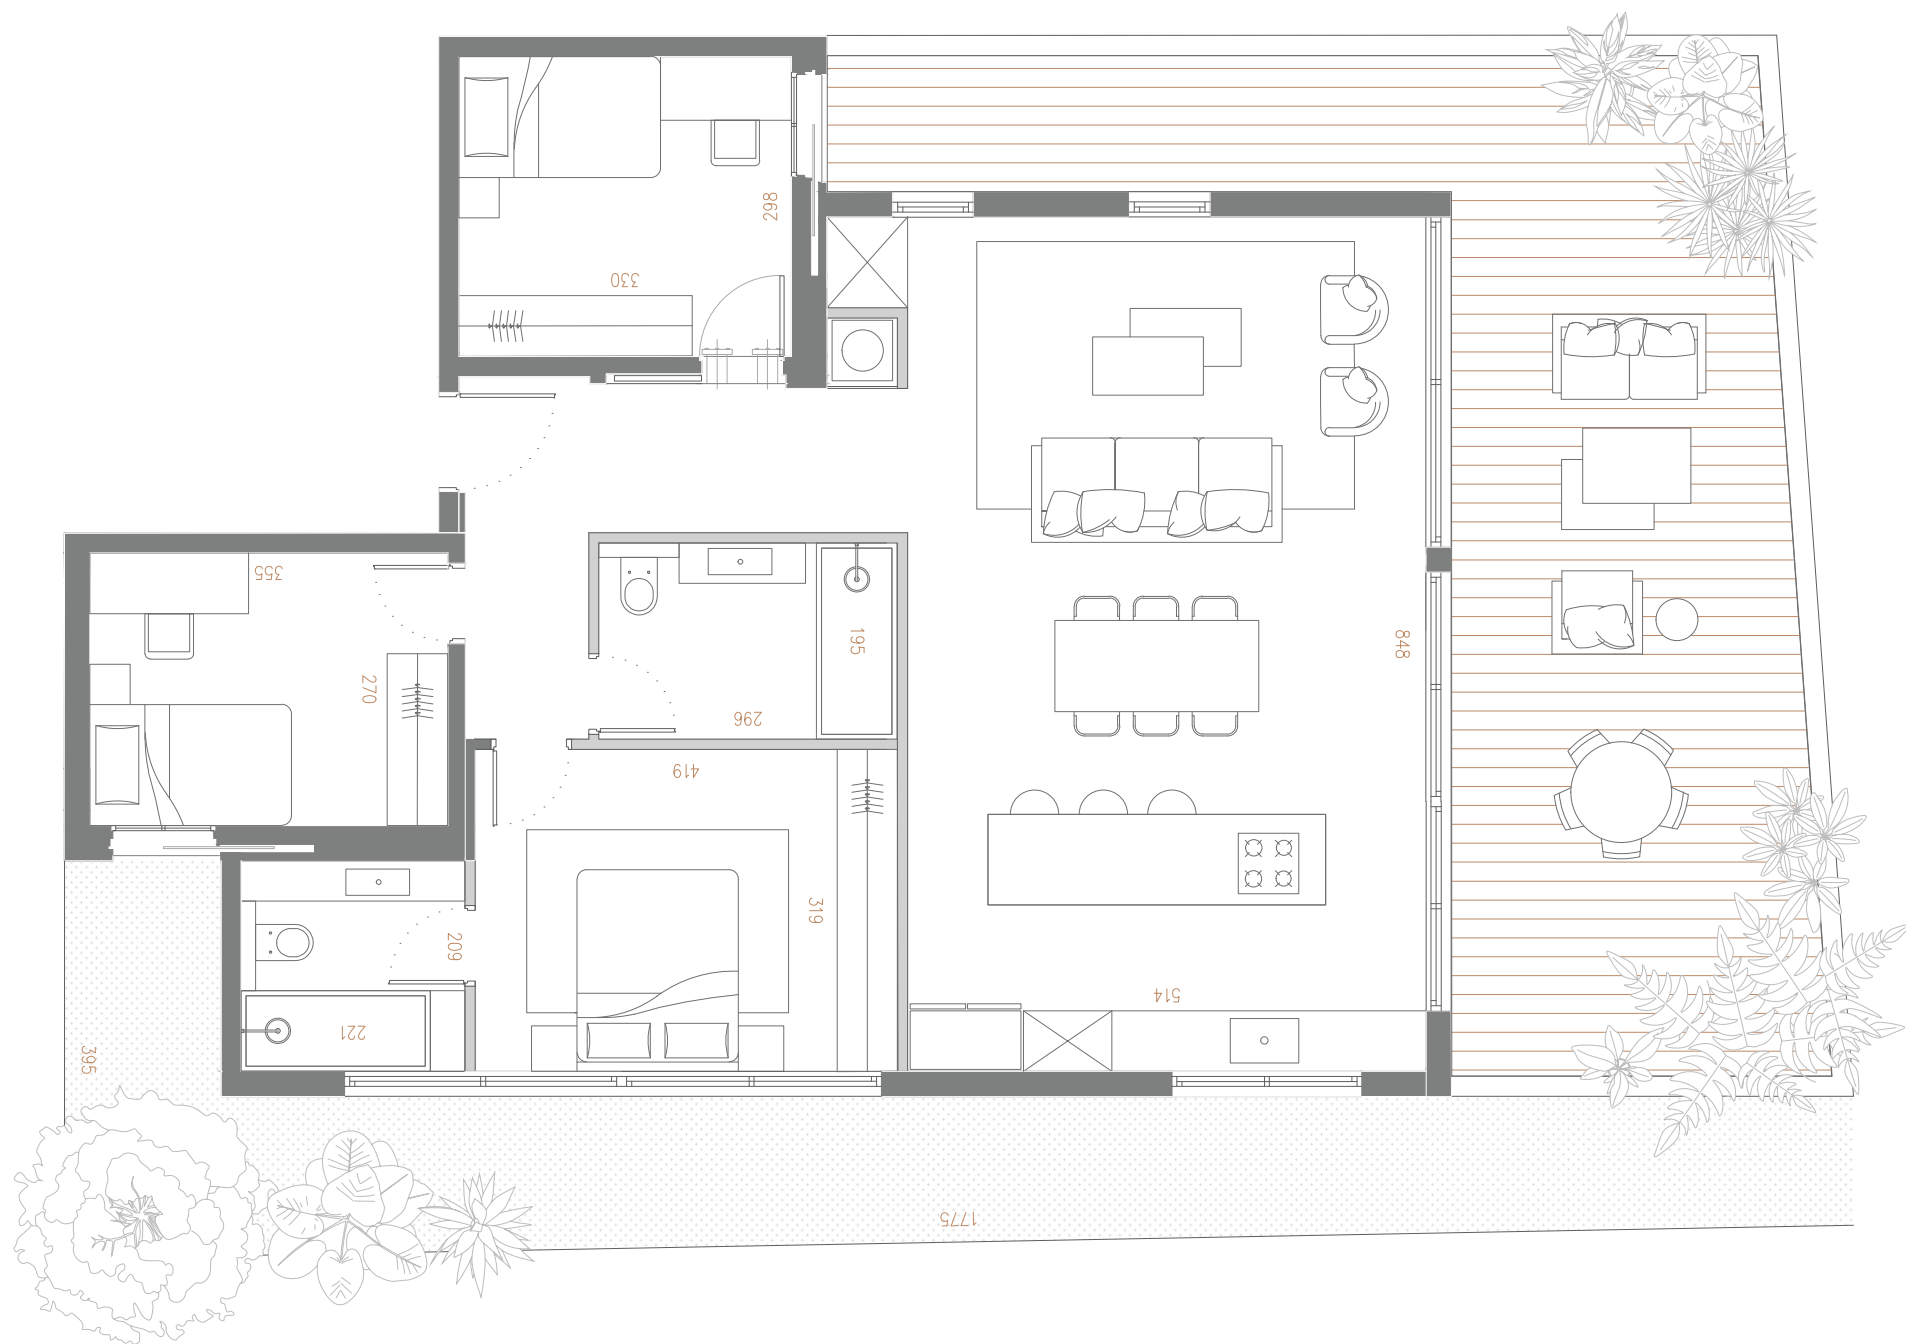

# Apt. 1A+2A

113 sqm + 47 sqm Outdoor

1 Classic Parkings

רח' שמעון התרסי