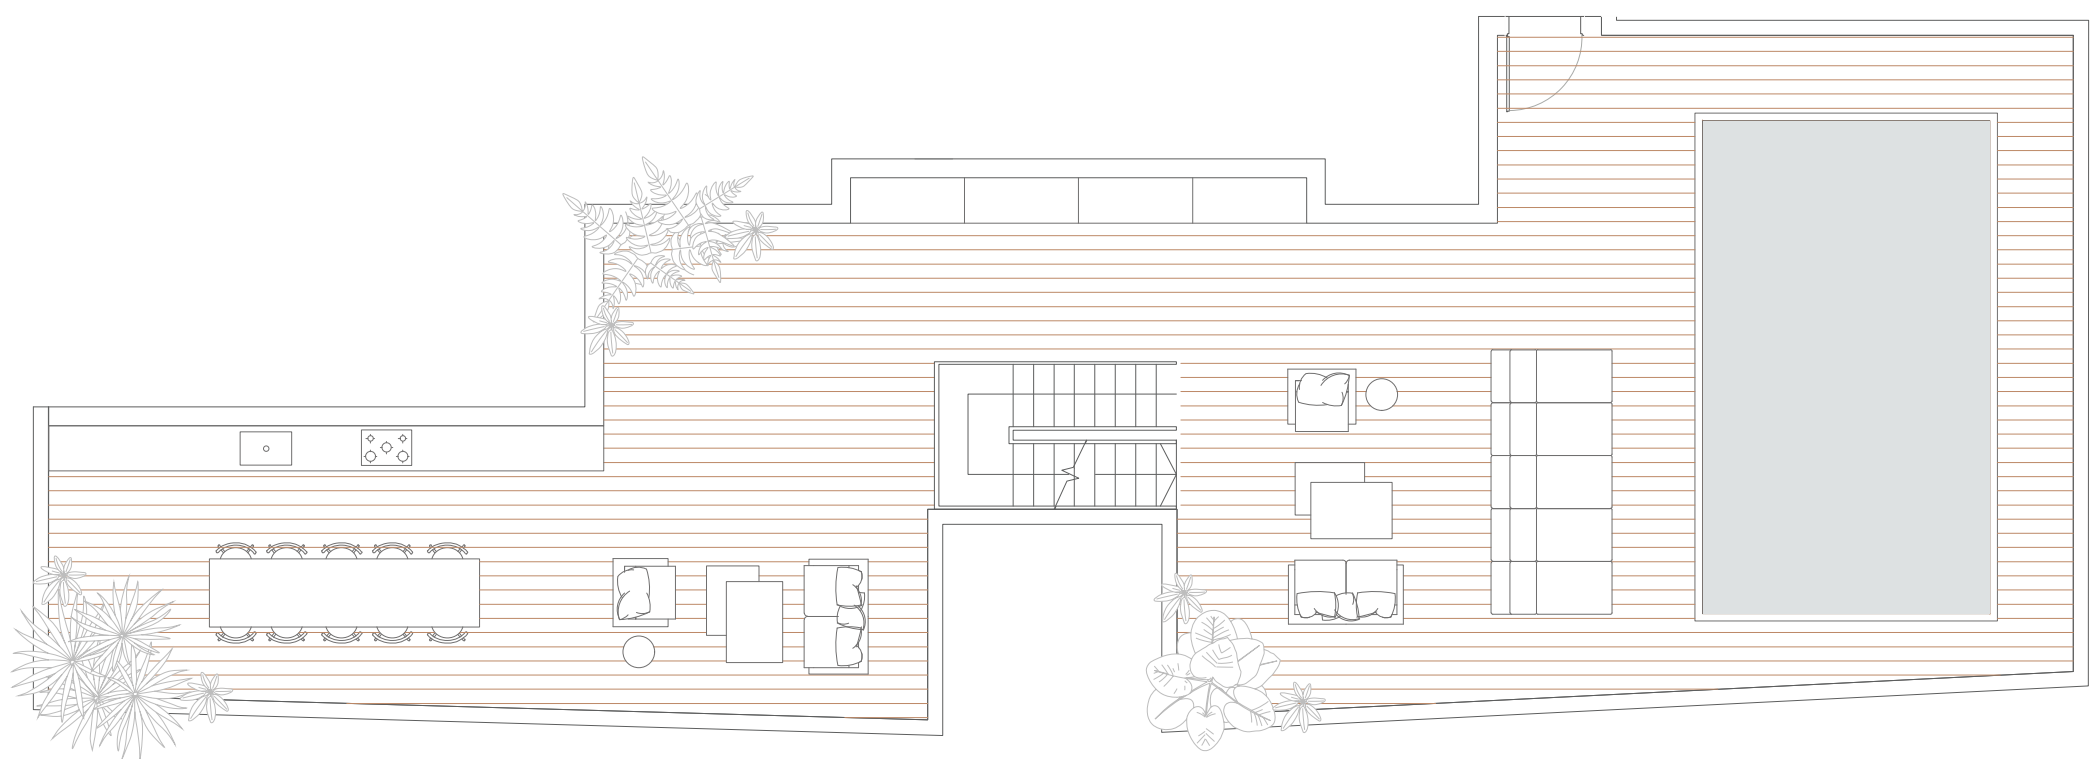

# Apt. 22A

240 <sup>SQM</sup> +58+181 <sup>SQM</sup> Outdoor

P 2 Classic Parkings

רח' שמעון התרסי

# Apt. 22A

240<sup>SQM</sup> +58+181<sup>SQM</sup> Outdoor

P 2 Classic Parkings

רח' שמעון התרסי